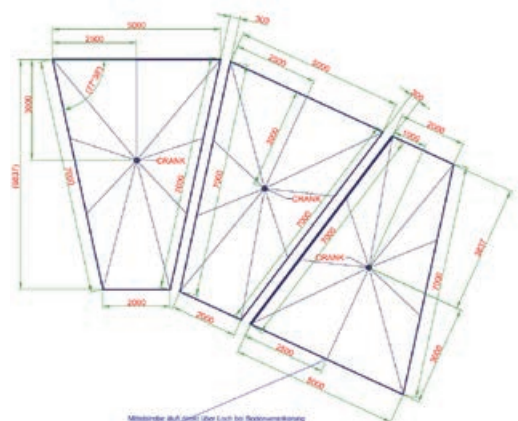

Wij plannen met genoeg van de Big Ben Freestyle voor uw persoonlijke situatie ter plaatse.